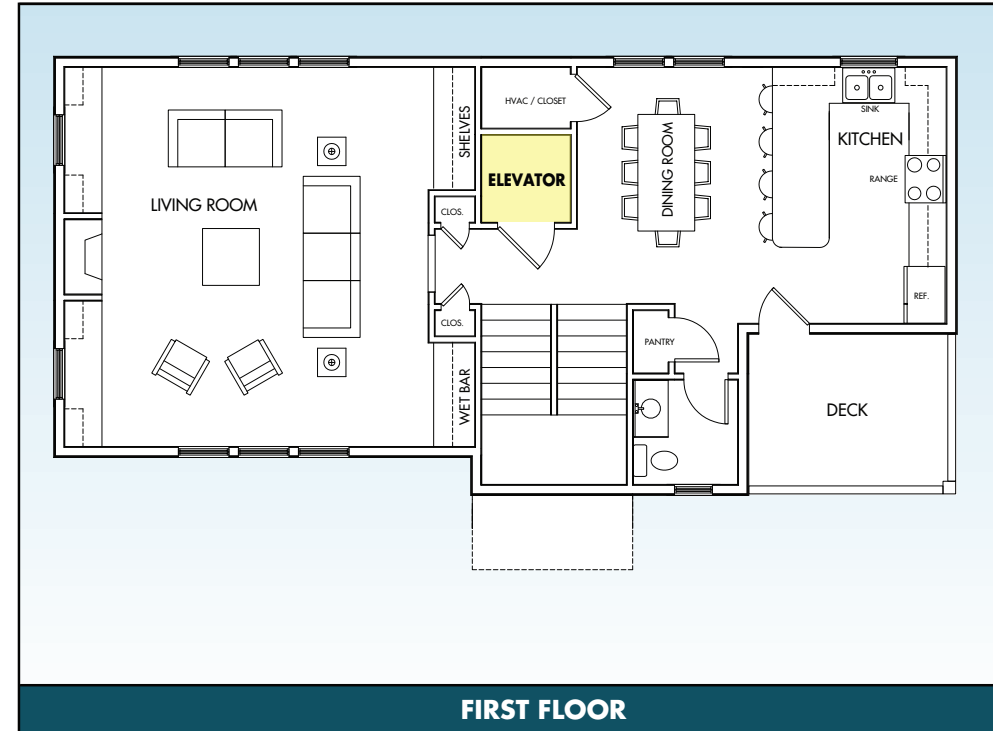

## PLACE

OUTER BANKS • KILL DEVIL HILLS, NC

	HEATED SPACE	DECK	PORCH	GARAGE
<b>GROUND FLOOR</b>	476 S.F.	17 S.F.	34 S.F.	294 S.F.
<b>FIRST FLOOR</b>	943 S.F.		105 S.F.	
<b>SECOND FLOOR</b>	1,070 S.F.			
<b>TOTAL</b>	2,489 S.F.	17 S.F.	139 S.F.	294 S.F.

FRONT ELEVATION

LEFT ELEVATION

REAR ELEVATION

RIGHT ELEVATION