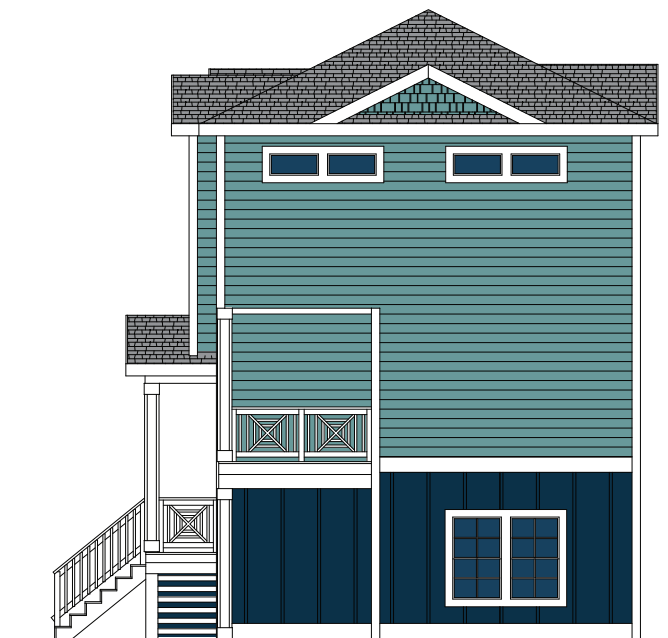

## PLACE

OUTER BANKS • KILL DEVIL HILLS, NC

	HEATED SPACE	DECK	PORCH	GARAGE
<b>GROUND FLOOR</b>	476 S.F.	17 S.F.	34 S.F.	294 S.F.
<b>FIRST FLOOR</b>	943 S.F.		105 S.F.	
<b>SECOND FLOOR</b>	1,070 S.F.			
<b>TOTAL</b>	2,489 S.F.	17 S.F.	139 S.F.	294 S.F.

FRONT ELEVATION

LEFT ELEVATION

REAR ELEVATION

RIGHT ELEVATION