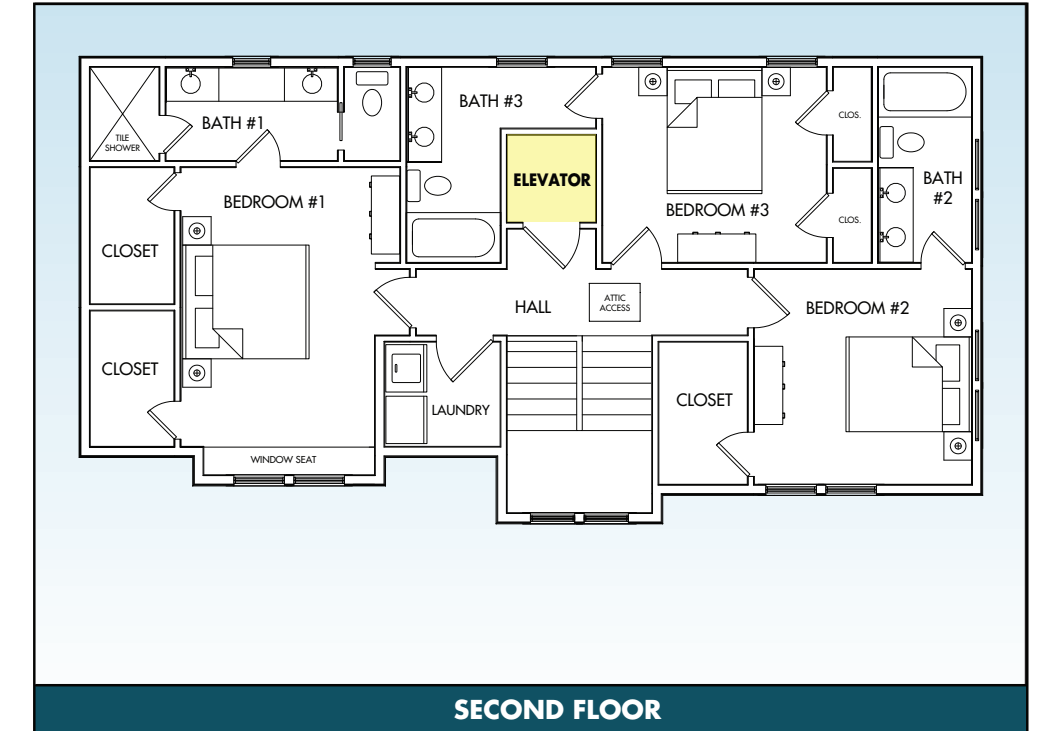

## PLACE

OUTER BANKS • KILL DEVIL HILLS, NC

	HEATED SPACE	DECK	PORCH	GARAGE
<b>GROUND FLOOR</b>	476 S.F.	17 S.F.	34 S.F.	294 S.F.
<b>FIRST FLOOR</b>	943 S.F.		105 S.F.	
<b>SECOND FLOOR</b>	1,070 S.F.			
<b>TOTAL</b>	2,489 S.F.	17 S.F.	139 S.F.	294 S.F.

FRONT ELEVATION

LEFT ELEVATION

REAR ELEVATION

RIGHT ELEVATION