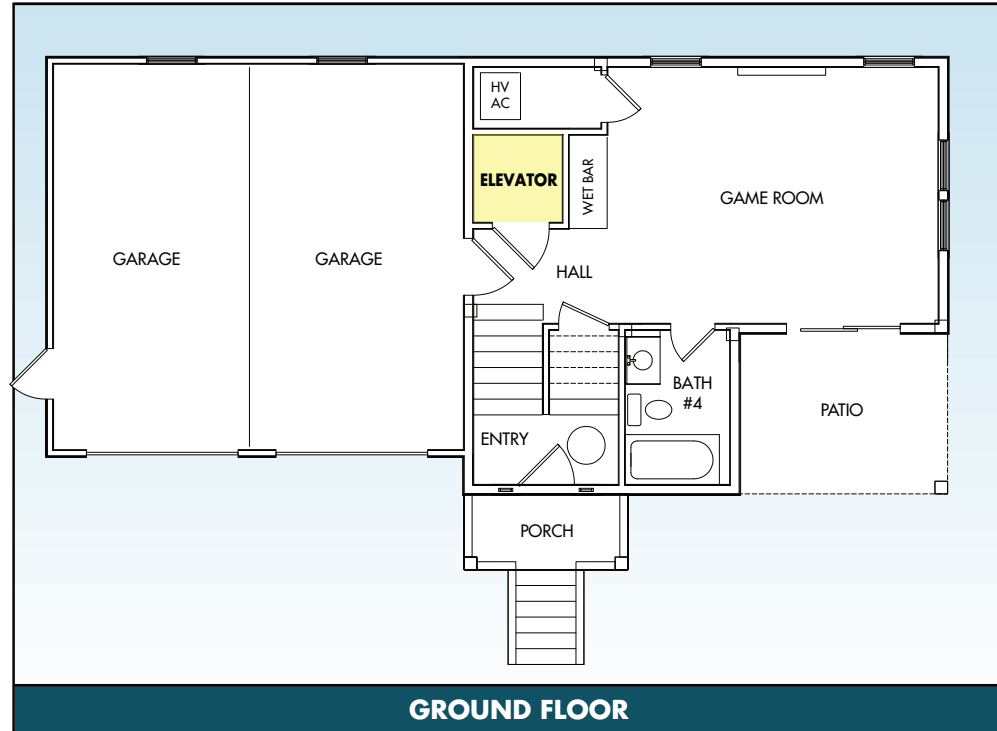

## PLACE

OUTER BANKS • KILL DEVIL HILLS, NC

	HEATED SPACE	DECK	PORCH	GARAGE
<b>GROUND FLOOR</b>	476 S.F.	17 S.F.	34 S.F.	294 S.F.
<b>FIRST FLOOR</b>	943 S.F.		105 S.F.	
<b>SECOND FLOOR</b>	1,070 S.F.			
<b>TOTAL</b>	2,489 S.F.	17 S.F.	139 S.F.	294 S.F.

FRONT ELEVATION

LEFT ELEVATION

REAR ELEVATION

RIGHT ELEVATION