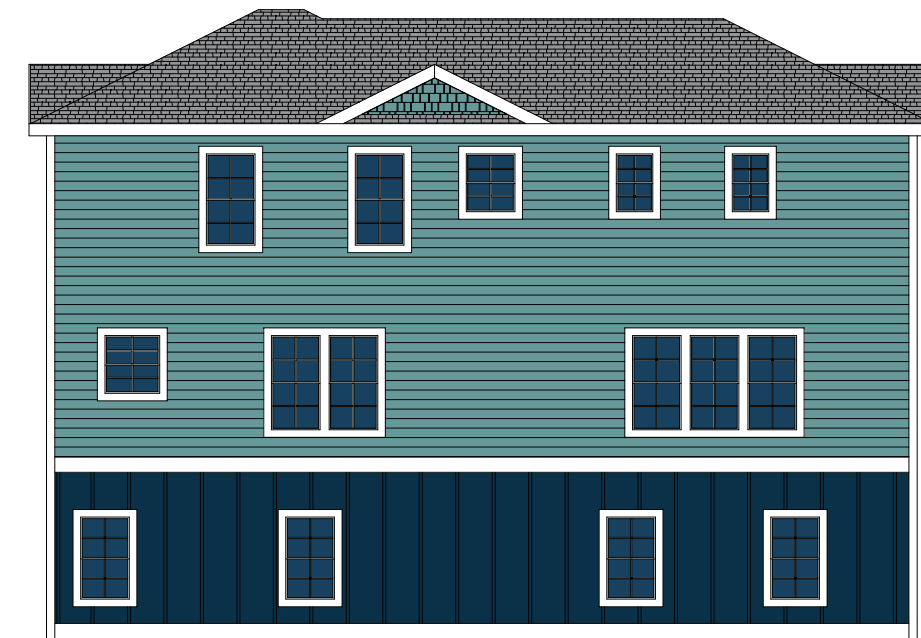

## PLACE

OUTER BANKS • KILL DEVIL HILLS, NC

	HEATED SPACE	DECK	PORCH	GARAGE
<b>GROUND FLOOR</b>	476 S.F.	17 S.F.	34 S.F.	294 S.F.
<b>FIRST FLOOR</b>	943 S.F.		105 S.F.	
<b>SECOND FLOOR</b>	1,070 S.F.			
<b>TOTAL</b>	2,489 S.F.	17 S.F.	139 S.F.	294 S.F.

FRONT ELEVATION

LEFT ELEVATION

REAR ELEVATION

RIGHT ELEVATION