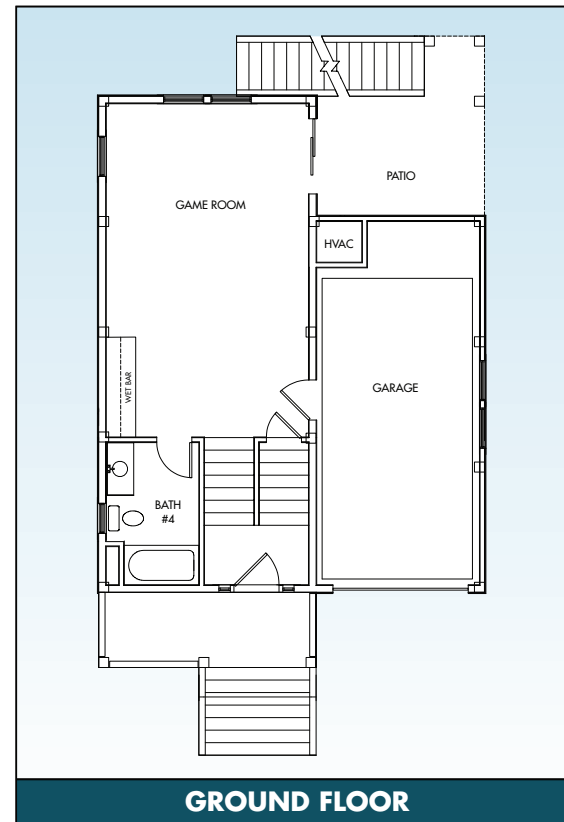

*Devonshire*

**P L A C E**

OUTER BANKS • KILL DEVIL HILLS, NC

	HEATED SPACE	DECK	PORCH	GARAGE
<b>GROUND FLOOR</b>	477 S.F.	108 S.F.	72 S.F.	280 S.F.
<b>FIRST FLOOR</b>	757 S.F.	106 S.F.		
<b>SECOND FLOOR</b>	778 S.F.			
<b>TOTAL</b>	2,012 S.F.	106 S.F.	72 S.F.	280 S.F.

FRONT ELEVATION

LEFT ELEVATION

REAR ELEVATION

RIGHT ELEVATION