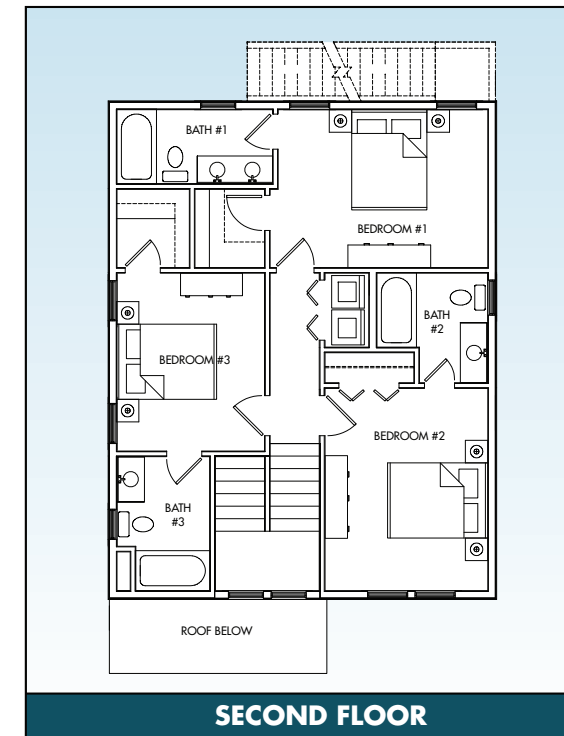

*Devonshire*

**P L A C E**

OUTER BANKS • KILL DEVIL HILLS, NC

	HEATED SPACE	DECK	PORCH	GARAGE
<b>GROUND FLOOR</b>	477 S.F.	108 S.F.	72 S.F.	280 S.F.
<b>FIRST FLOOR</b>	757 S.F.	106 S.F.		
<b>SECOND FLOOR</b>	778 S.F.			
<b>TOTAL</b>	2,012 S.F.	106 S.F.	72 S.F.	280 S.F.

FRONT ELEVATION

LEFT ELEVATION

REAR ELEVATION

RIGHT ELEVATION