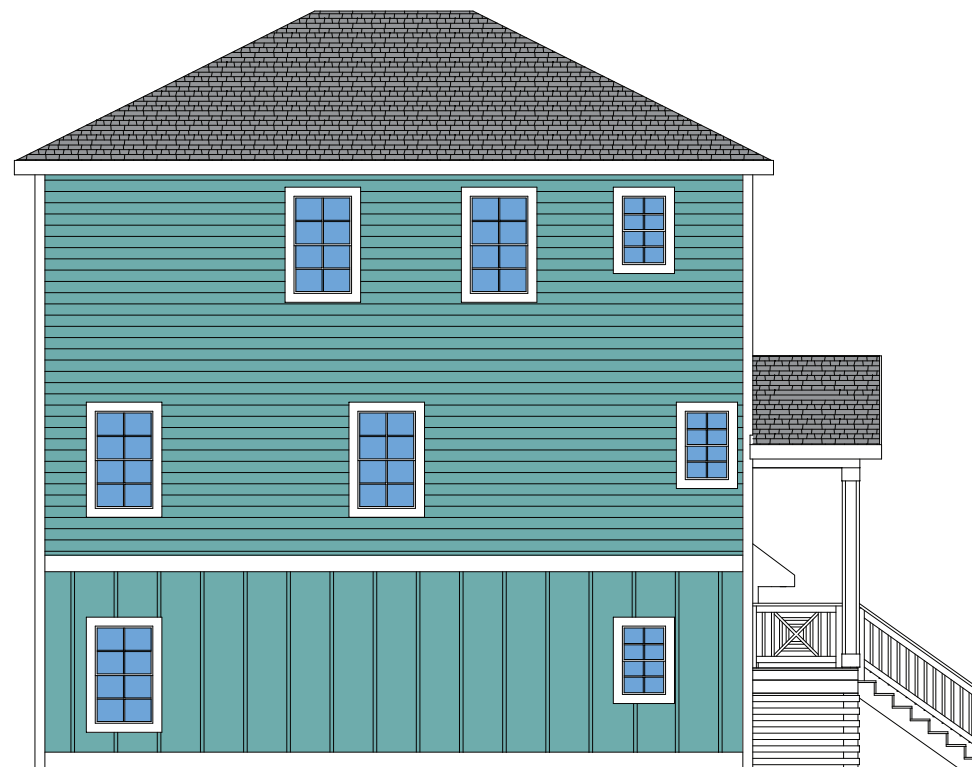

*Devonshire*

**P L A C E**

OUTER BANKS • KILL DEVIL HILLS, NC

	HEATED SPACE	DECK	PORCH	GARAGE
<b>GROUND FLOOR</b>	477 S.F.	108 S.F.	72 S.F.	280 S.F.
<b>FIRST FLOOR</b>	757 S.F.	106 S.F.		
<b>SECOND FLOOR</b>	778 S.F.			
<b>TOTAL</b>	2,012 S.F.	106 S.F.	72 S.F.	280 S.F.

FRONT ELEVATION

LEFT ELEVATION

REAR ELEVATION

RIGHT ELEVATION