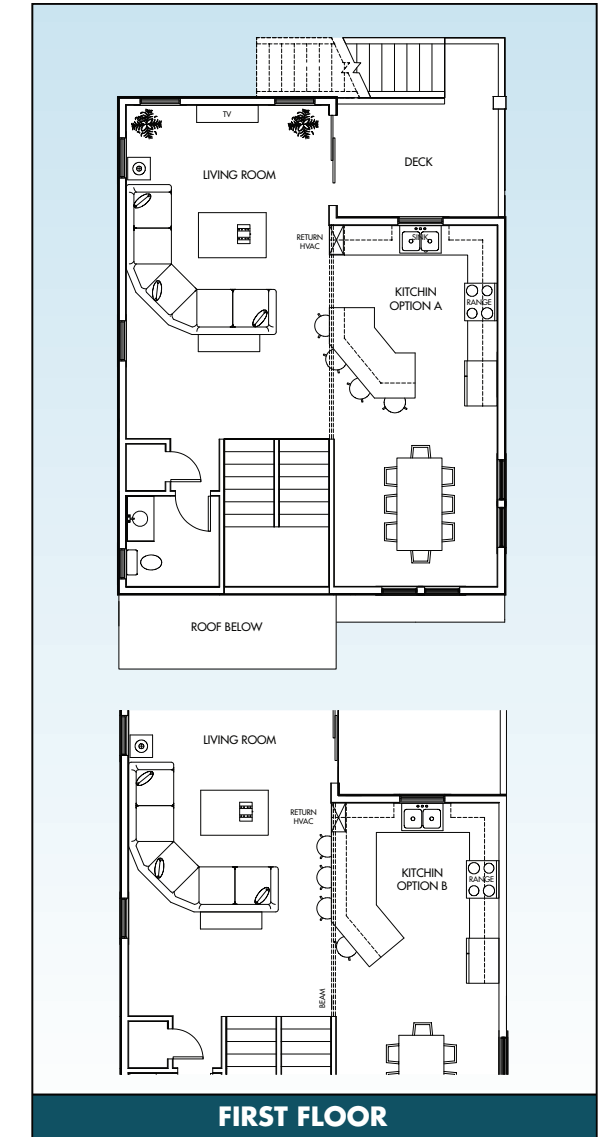

*Devonshire*

**P L A C E**

OUTER BANKS • KILL DEVIL HILLS, NC

	HEATED SPACE	DECK	PORCH	GARAGE
<b>GROUND FLOOR</b>	477 S.F.	108 S.F.	72 S.F.	280 S.F.
<b>FIRST FLOOR</b>	757 S.F.	106 S.F.		
<b>SECOND FLOOR</b>	778 S.F.			
<b>TOTAL</b>	2,012 S.F.	106 S.F.	72 S.F.	280 S.F.

FRONT ELEVATION

LEFT ELEVATION

REAR ELEVATION

RIGHT ELEVATION